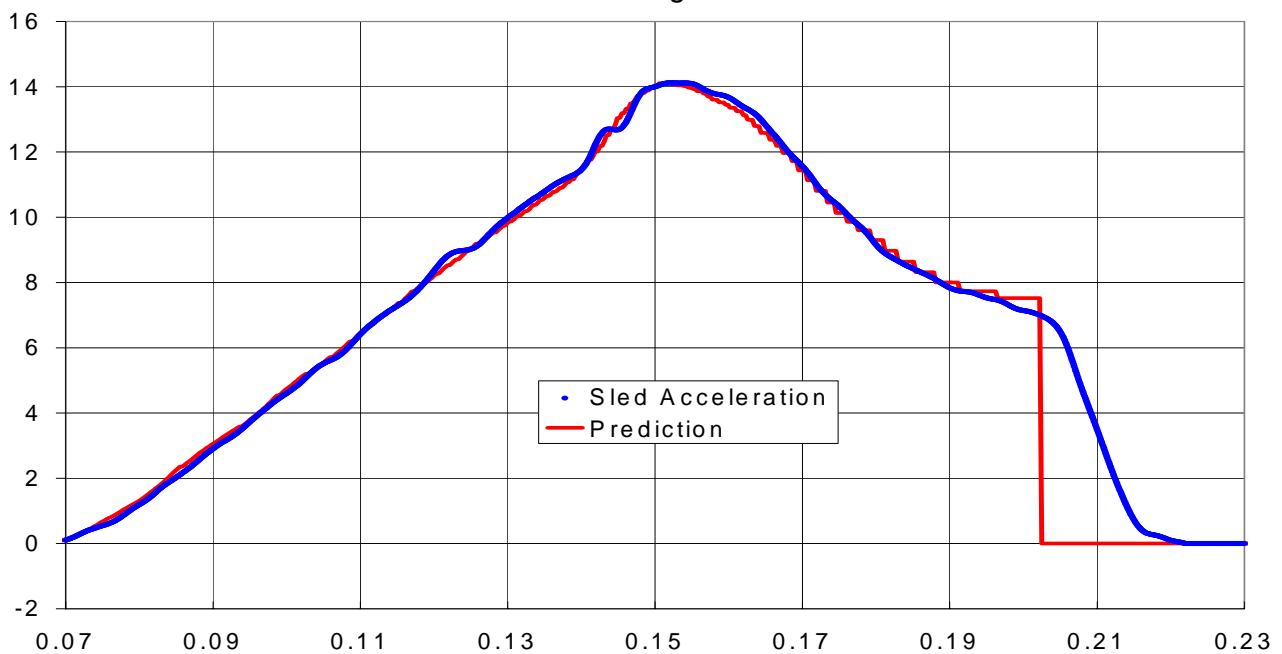

Pulse Examples for Decelerator Sled

FAR 25.562 16g

FAR 25.562 - 14g Down Test

ECE R44 Frontal Test

ECE R16

FMVSS208 - Decelerator Sled

FMVSS 213 - Decelerator Sled