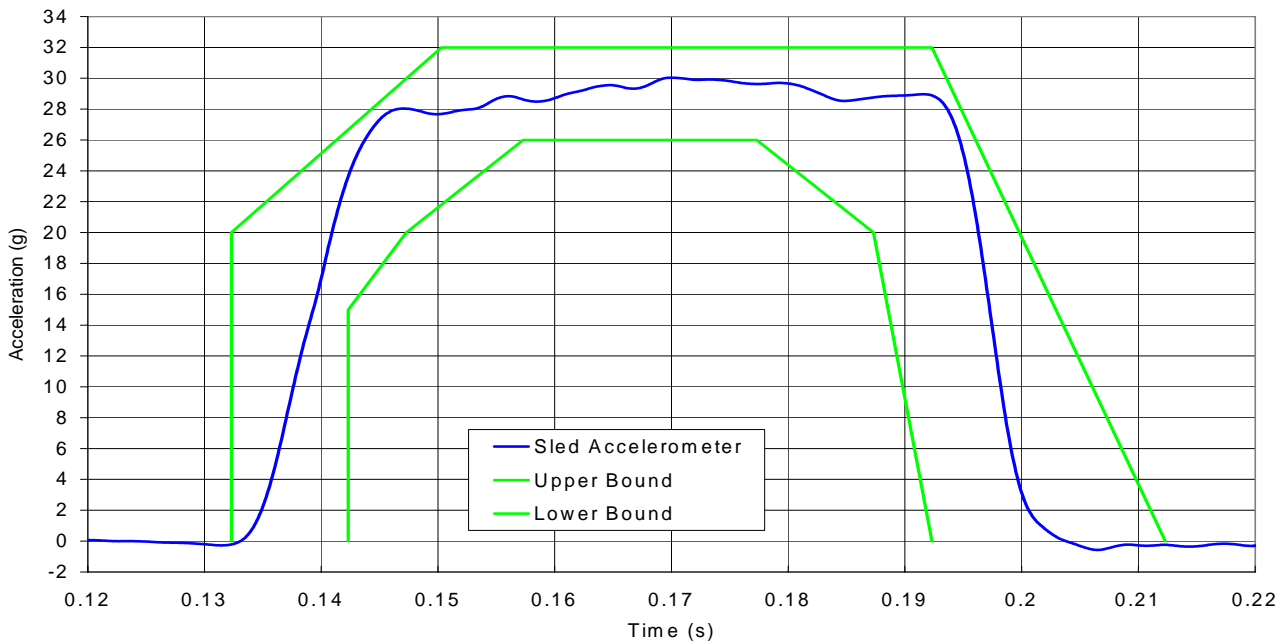

Pulse Examples for Decelerator Sled

FAR 25.562 16g

FAR 25.562 - 14g Down Test

ECE R44 Frontal Test

ECE R16

FMVSS208 - Decelerator Sled

FMVSS 213 - Decelerator Sled