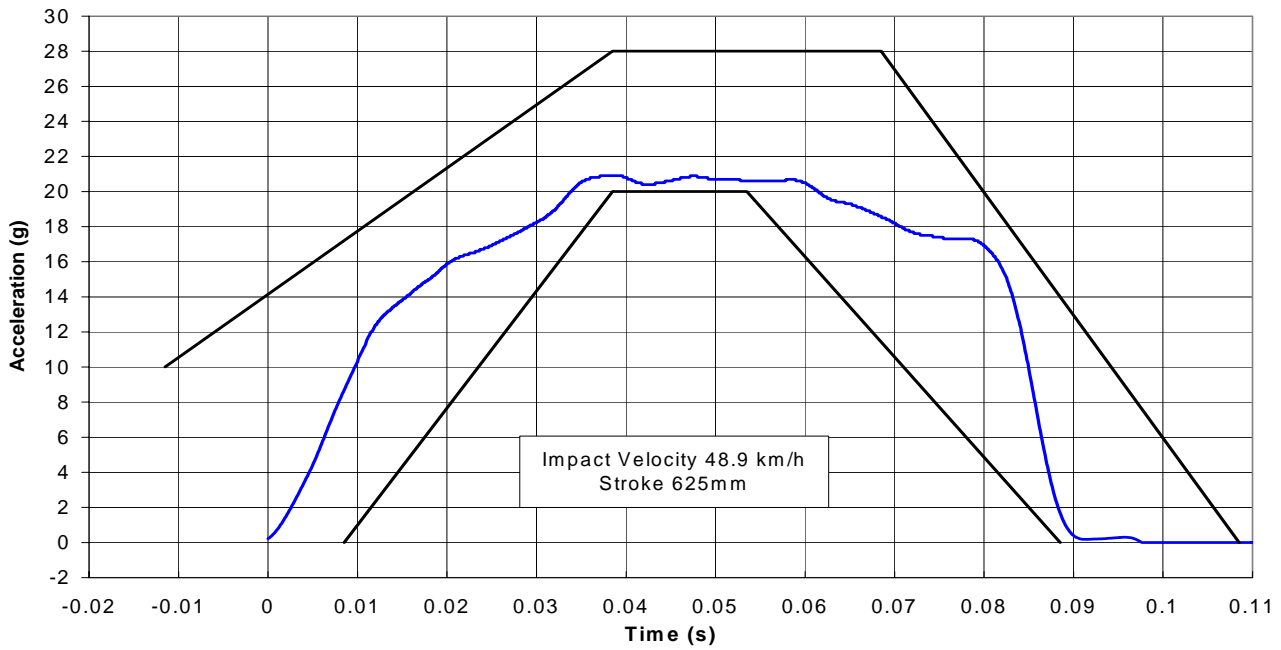

Pulse Examples for Decelerator Sled

FAR 25.562 16g

FAR 25.562 - 14g Down Test

ECE R44 Frontal Test

ECE R16

FMVSS208 - Decelerator Sled

FMVSS 213 - Decelerator Sled