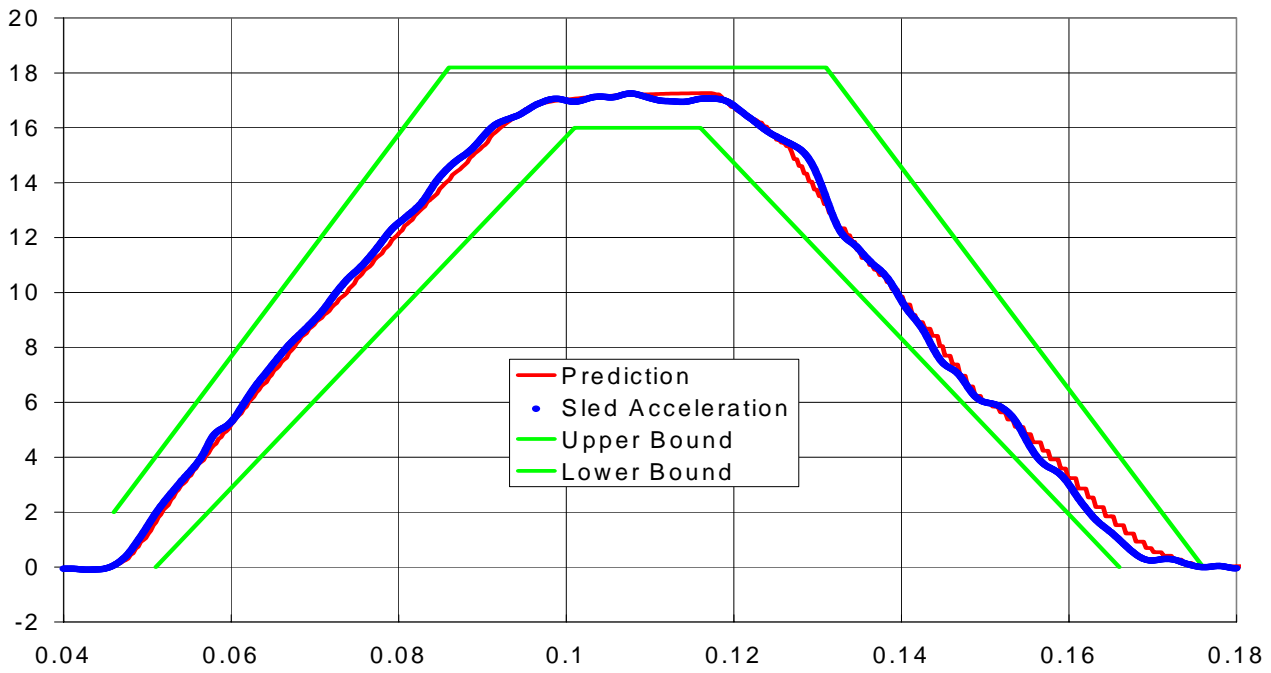

Pulse Examples for Decelerator Sled

FAR 25.562 16g

FAR 25.562 - 14g Down Test

ECE R44 Frontal Test

ECE R16

FMVSS208 - Decelerator Sled

FMVSS 213 - Decelerator Sled