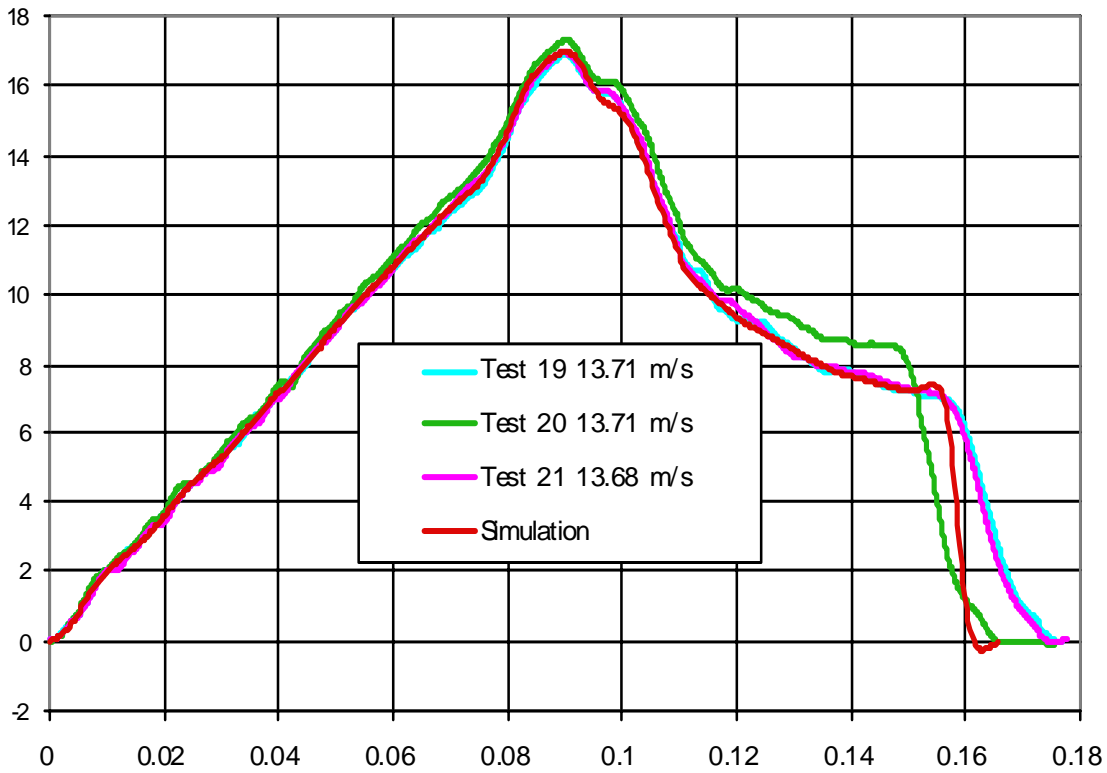

Pulse Examples for Decelerator Sled

FAR 25.562 16g

FAR 25.562 - 14g Down Test

ECE R44 Frontal Test

ECE R16

FMVSS208 - Decelerator Sled

FMVSS 213 - Decelerator Sled